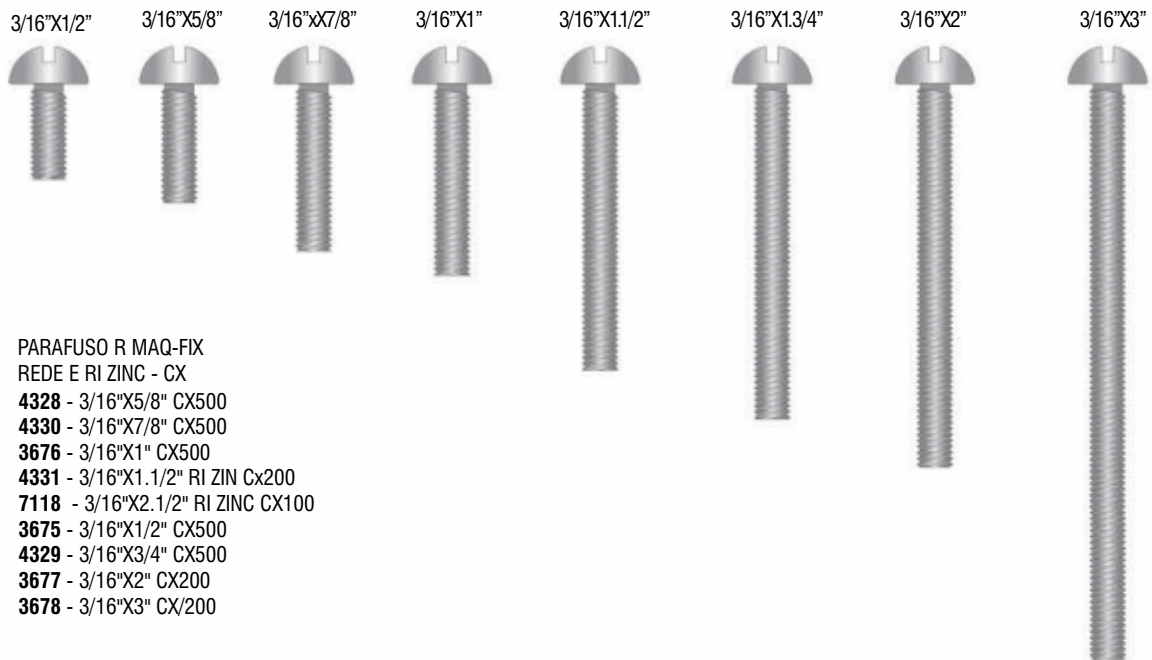

1. PARAFUSO R MAQ-FIX
   REDE E RI ZINC - CX
2. **4328** - 3/16"X5/8" CX500
   - **4330** - 3/16"X7/8" CX500
   - **3676** - 3/16"X1" CX500
   - **4331** - 3/16"X1.1/2" RI ZIN CX200
   - **7118** - 3/16"X2.1/2" RI ZINC CX100
   - **3675** - 3/16"X1/2" CX500
   - **4329** - 3/16"X3/4" CX500
   - **3677** - 3/16"X2" CX200
   - **3678** - 3/16"X3" CX200

OBS.: Desenhos em tamanhos reais.