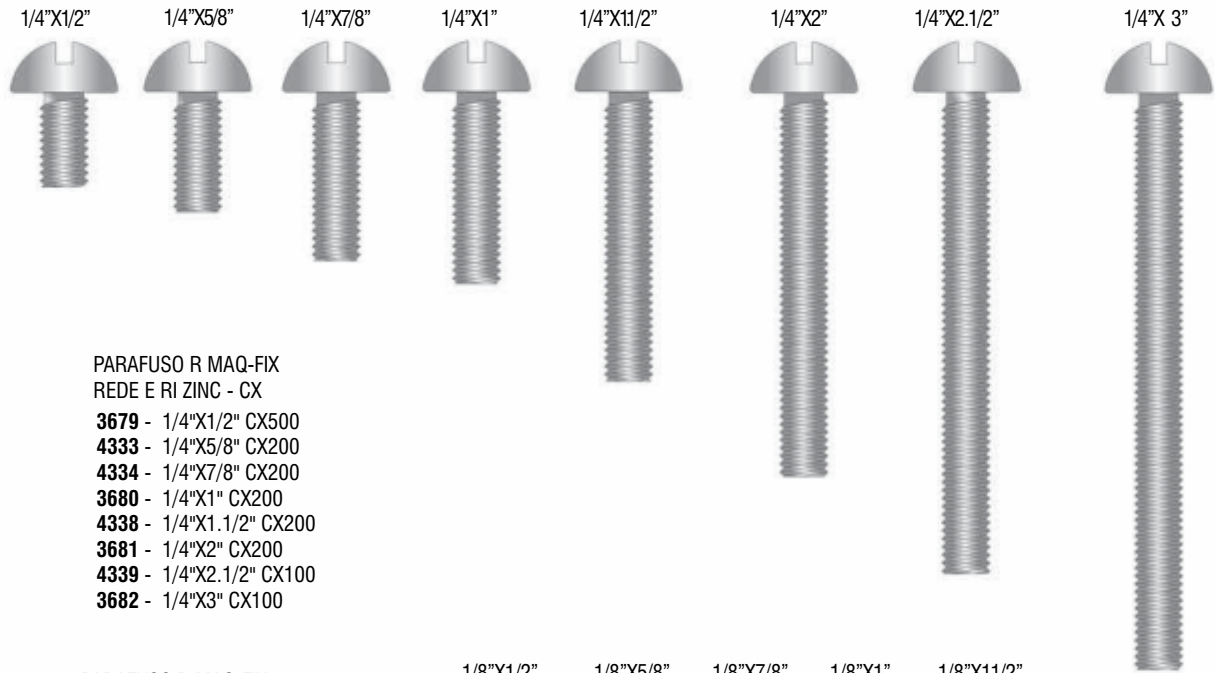

1. PARAFUSO R MAQ-FIX
   REDE E RI ZINC - CX
2. **3679** - 1/4"X1/2" CX500
   - **4333** - 1/4"X5/8" CX200
   - **4334** - 1/4"X7/8" CX200
   - **3680** - 1/4"X1" CX200
   - **4338** - 1/4"X1.1/2" CX200
   - **3681** - 1/4"X2" CX200
   - **4339** - 1/4"X2.1/2" CX100
   - **3682** - 1/4"X3" CX100

1. PARAFUSO R MAQ-FIX
   REDE E RI ZINC - CX
2. **4321** - 1/8"X1/2" CX500
   - **4322** - 1/8"X5/8" CX500
   - **5581** - 1/8"X7/8" CX500
   - **4323** - 1/8"X1" CX500
   - **4324** - 1/8"X1.1/2" CX200