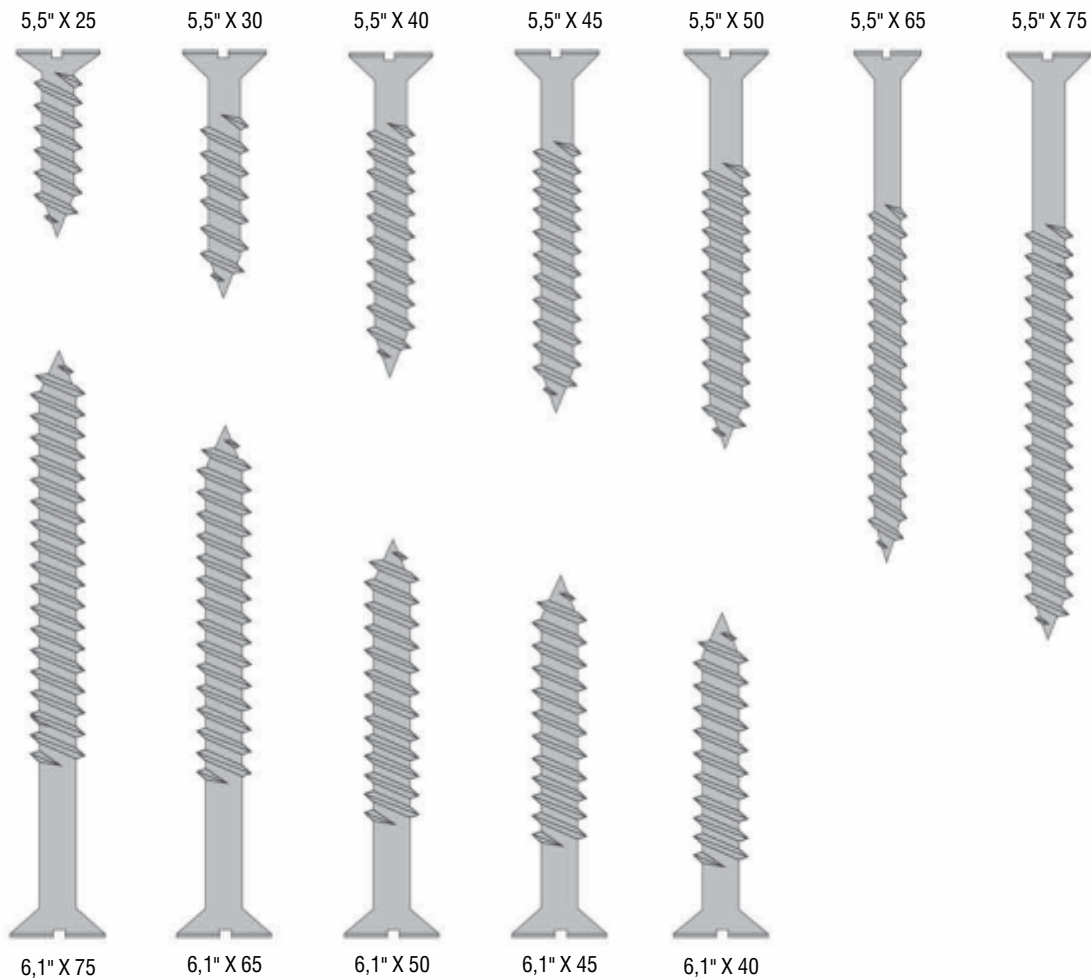

OBS.: Desenhos em tamanhos reais.