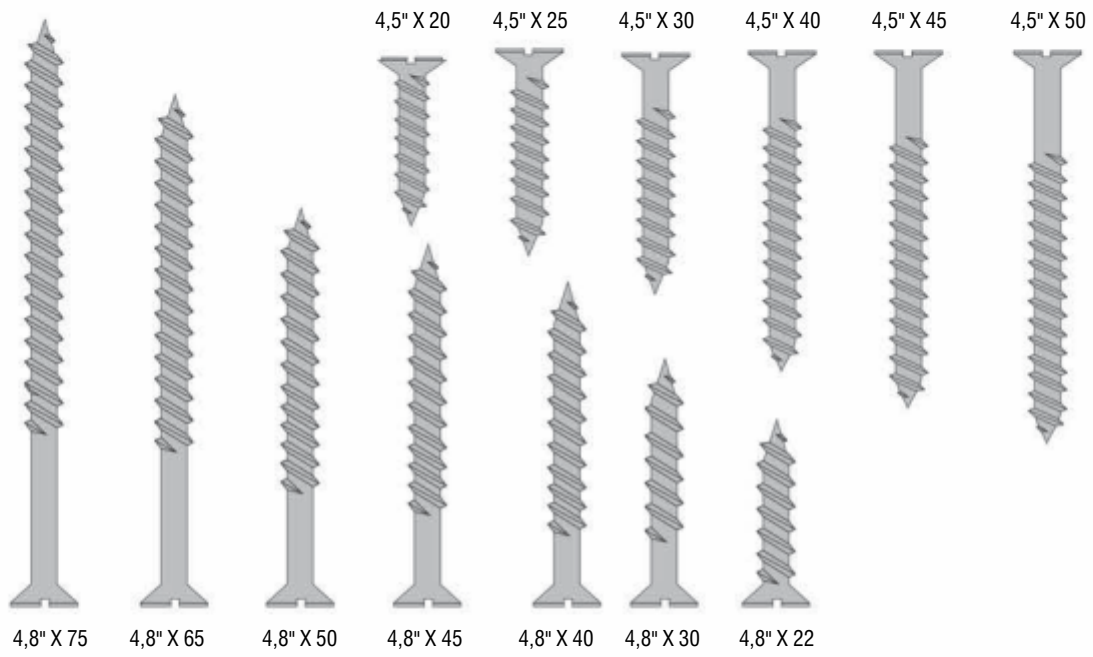

OBS.: Desenhos em tamanhos reais.