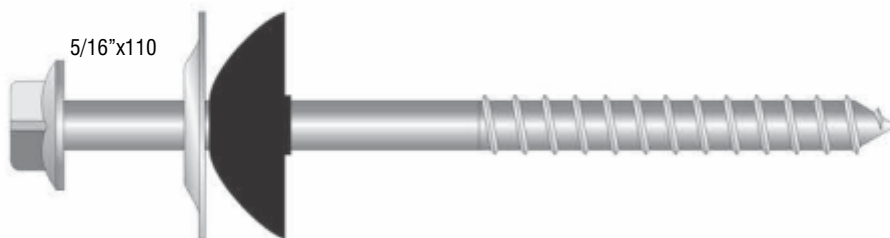

1112 - PARAFUSO P/TELHA
5/16X110(COMPLETO) - CT