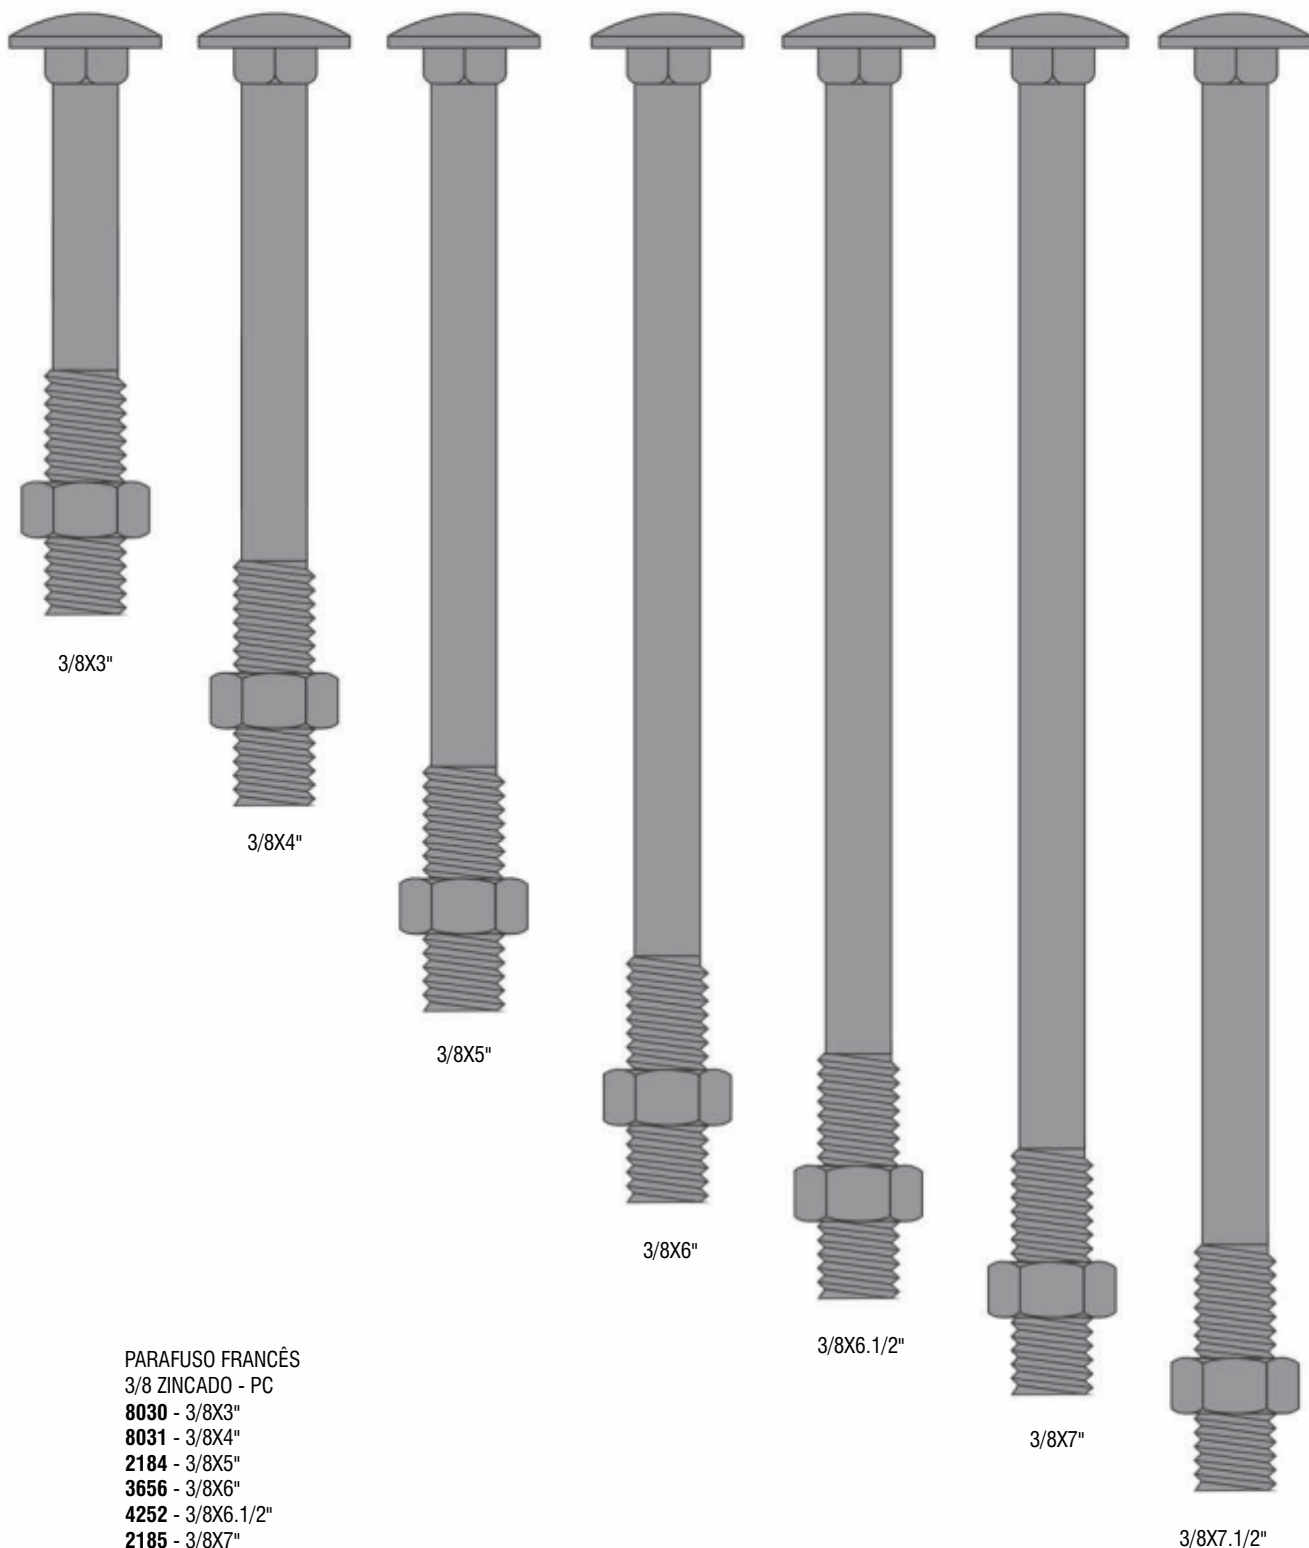

PARAFUSO FRANCÊS

3/8 ZINCADO - PC

8030 - 3/8X3"

8031 - 3/8X4"

2184 - 3/8X5"

3656 - 3/8X6"

4252 - 3/8X6.1/2"

2185 - 3/8X7"

5399 - 3/8X7.1/2"

2186 - 3/8X8"

2187 - 3/8X9"

2265 - 3/8X10"

3657 - 3/8X11"

8032 - 3/8X12"

8033 - 3/8X13"

8034 - 3/8X14"

Emb.: c/25 PÇ

OBS.: Desenhos em tamanhos reais.