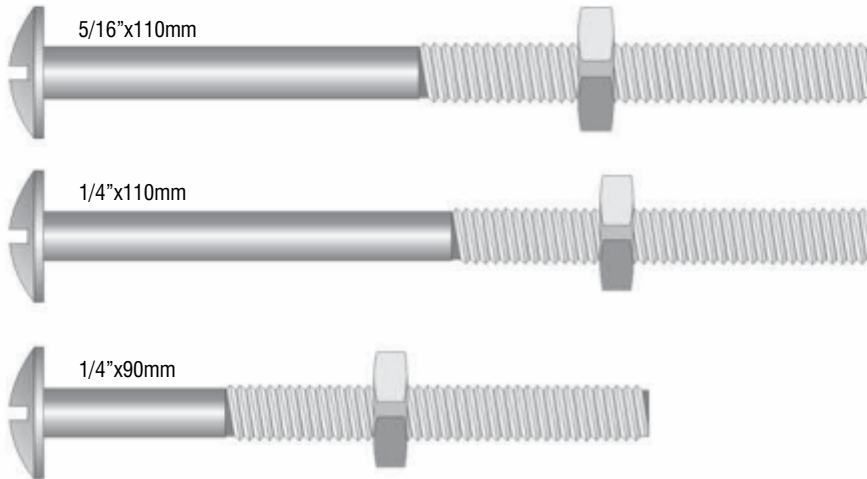

PARAFUSO P/CAMA
FENDA (10PCS) - PCT
1475 - 1/4X110
2484 - 1/4X90
2792 - 5/16X110